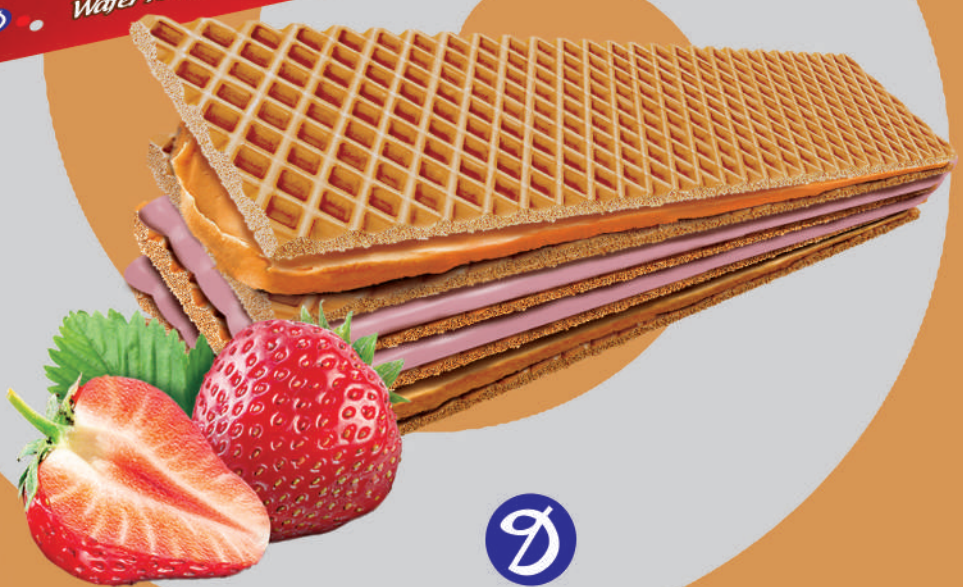

WAFERS

Wafer
DADINHO
Duo Morango

130g

WAFER DE MORANGO
COM CREME DADINHO?!
SIIIIIIIIIIIIIIIM!!!
CONHEÇA ESSA NOVIDADE!

NOVIDADE

Wafer Recheado Sabor Amendoim e Sabor Morango
Wafer recheado com **DADINHO** e Morango

Desde 1954

Wafer DADINHO Duo Chocolate

130g

MISTURA PERFEITA DE CHOCOLATE E DADINHO NO WAFER MAIS SABOROSO DO MERCADO!

Wafer DADINHO Tradicional

130g

CROCANTEÉÉRIMO E COM MUUUITO RECHEIO.

Lanchinho DADINHO Tradicional